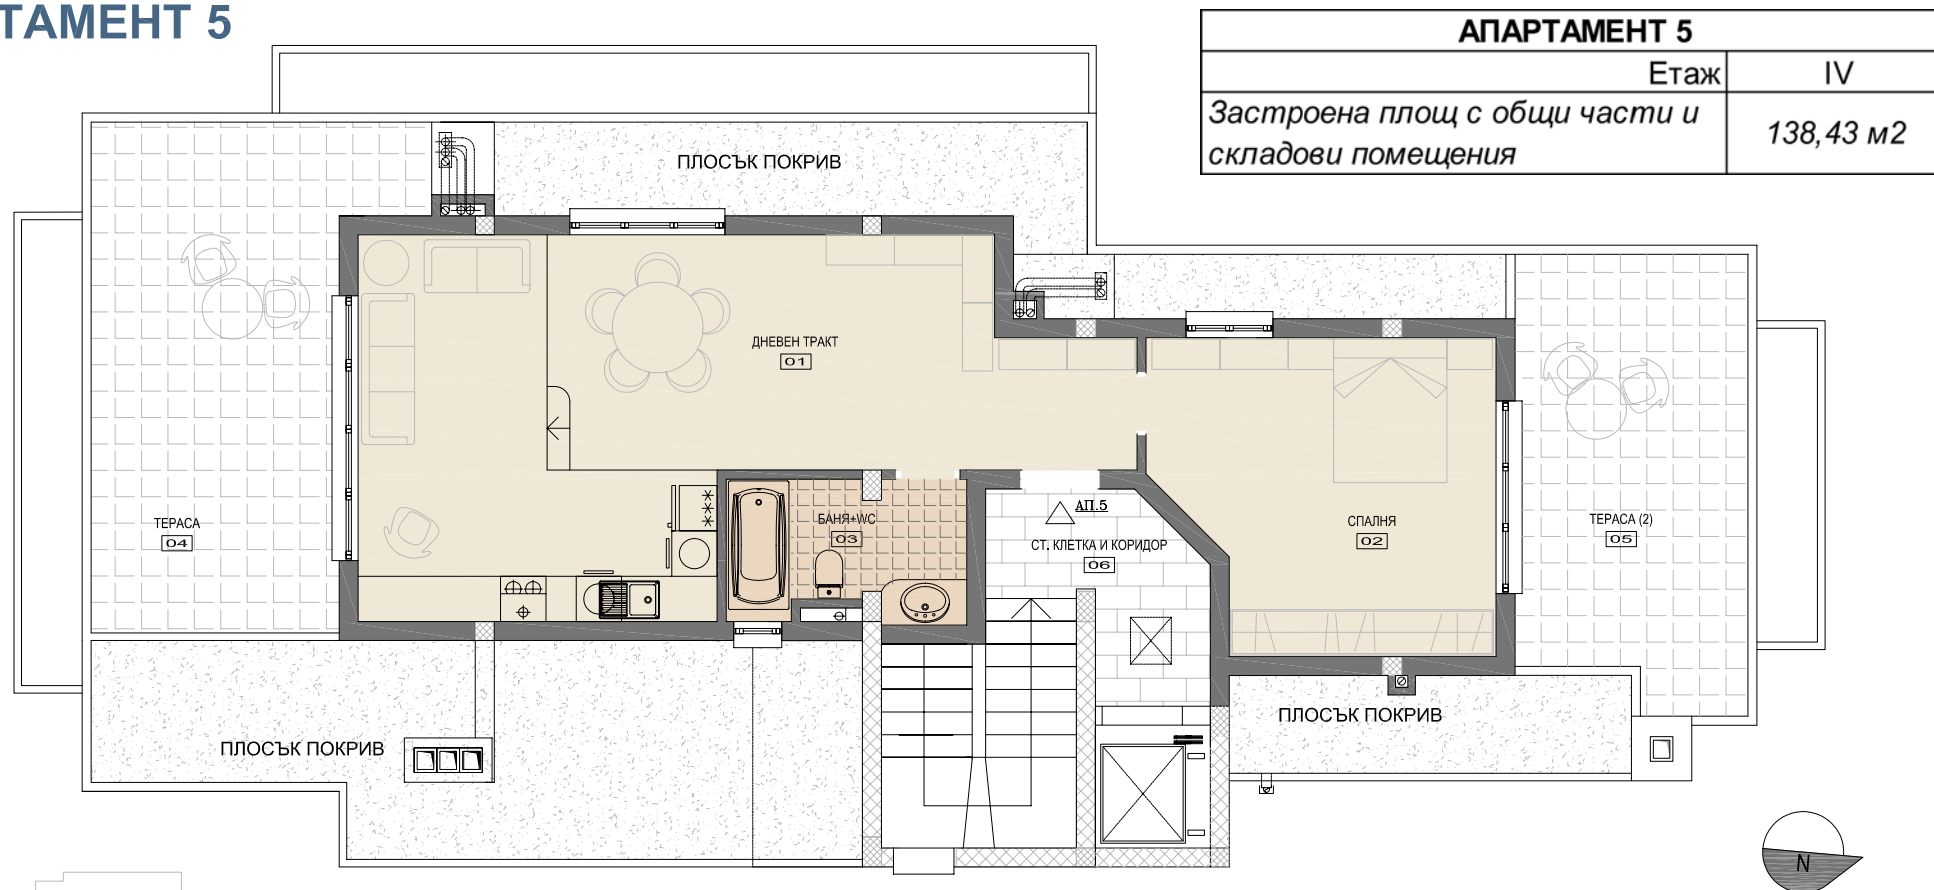

КОМПЛЕКС "ПАРК БРИЗ" - ФАЗА 2

АПАРТАМЕНТ 5

АПАРТАМЕНТ 5	
Етаж	IV
Застроена площ с общи части и складови помещения	138,43 м2

НОМЕР	ИМЕ НА ПОМ.	ПЛОЩ	ПОД	СТЕНИ	ТАВАН
01	ДНЕВНА	39.15 М2	ЦИМ. ЗАМАЗКА	ГИПСОВА МАЗИЛКА	ГИПСОВА МАЗИЛКА
02	СПАЛНЯ	17.50 М2	ЦИМ. ЗАМАЗКА	ГИПСОВА МАЗИЛКА	ГИПСОВА МАЗИЛКА
03	БАНЯ WC	5.60 М2	ЦИМ. ЗАМАЗКА	ВАРО/ЦИМ. МАЗИЛКА	ГИПСОКАРТОН
04	ТЕРАСА	23.35 М2	ГРАНИТОГРЕС	ФАСАДНА МАЗИЛКА	--
05	ТЕРАСА	17.35 М2	ГРАНИТОГРЕС	ФАСАДНА МАЗИЛКА	--